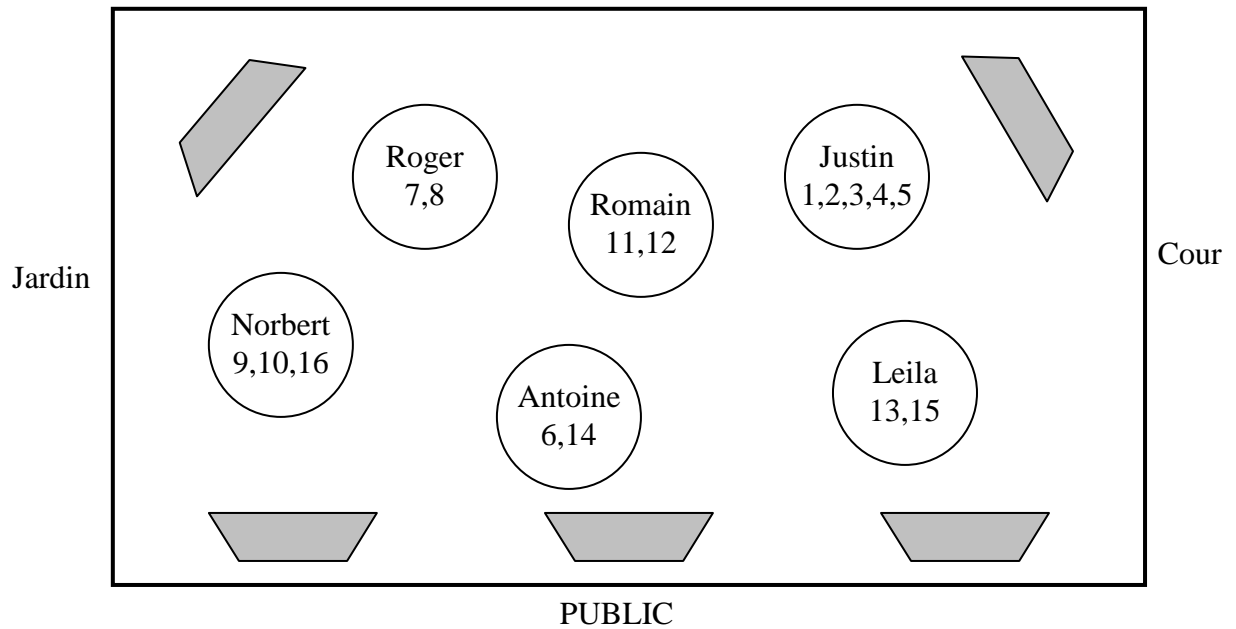

## FICHE TECHNIQUE ET PLAN DE SCENE

### PATCH

N°	Musicien	Instrument	Micro	48V	Insert	Pied
1	Justin	Caisse claire	SM57		Comp/Gate	
2	Justin	Cajon	Micro grosse caisse			Petit
3	Justin	Derbouka	SM57		Comp/Gate	Grand
4	Justin	Grosse Caisse	Micro grosse caisse			Petit
5	Justin	Cymbales	Overhead			Grand
6	Antoine	Contrebasse	DI 1		Comp	
7	Roger	Guitare 1	<i>Cellule XLR Fournie</i>	X		
8	Roger	Banjo	<i>Cellule XLR Fournie</i>	X		
9	Norbert	Guitare 2	<i>Cellule XLR Fournie</i>	X		
10	Norbert	Clavier	DI 2			
11	Romain	Accordéon L	<i>Micro HF XLR Fourni</i>	X		
12	Romain	Accordéon R	<i>Micro HF XLR Fourni</i>	X		
13	Leïla	Violon	DI 3			
14	Antoine	Voix lead	SM 58		Comp	Grand
15	Leïla	Chœur	SM 58		Comp	Grand
16	Norbert	Chœur	SM 58		Comp	Grand

#### Divers :

- 3 chaises,

## PLAN DE SCENE :

Dimension totale minimale :

- 7m X 4m

Merci d'adresser toute demande d'information complémentaire et toute suggestion d'équivalence à :

Antoine Picot  
45, rue Lesdiguières  
38000 GRENOBLE  
Tél : 06.30.90.67.32  
Mail : funkybanana@hotmail.fr